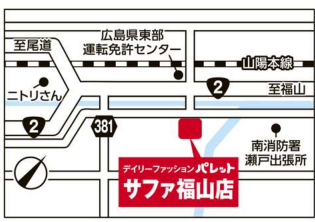

3月 18日 水

パレット ハローズみどり町モール店・コムプラザ笠岡店

店舗移転 ショッピングプラザサファ福山内 旧ドラッグ セイムスさん跡

OPEN 協賛 SALE

3/18(水)▶22(日)

さらに今なら OPEN協賛 記念で **ポイント**

10倍

全品対象

税抜1,000円(税込1,100円)お買い上げで 10ポイント(スタンプ1個)のところ、期間中に限り 100ポイント(スタンプ10個)進呈いたします。

パレット サファ福山店 店舗移転 オープン

営業時間 AM10:00~PM8:00
〒720-0838 広島県福山市瀬戸町山北225 サファ福山
TEL.084-949-0023

協賛店舗 あさ10:00からOPEN!
パレットみどり町モール店 営業時間 AM10:00~PM9:00
コムプラザパレット笠岡店 営業時間 AM10:00~PM8:00